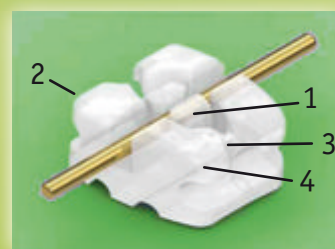

AZUR

Orthodontics

www.azur-orthodontics.com

Clear ou Clear SL AUTOLIGATURANT

elle a le choix, c'est Clair !

CLEAR™

Bracket Esthétique Composite de nouvelle génération "apparence Saphir" + résistant à la coloration et à l'abrasion, il se colle et se dépose aussi aisément qu'un bracket Métallique.

6,90€^{TTC}

CLEAR™ SL

13,60€^{TTC}
Prix de lancement*

Bracket Esthétique Autoligaturant réalisé en Copolymère Acrylique Biocompatible.

Système de Clip intégré sans partie mobile ou linguet de fermeture. Slot low friction "Wave line Serie" issu de la technologie Sinterline.

- 1 Clip Autoligaturant
- 2 Doubles plots avec possibilité de ligaturer
- 3 Marquage de l'axe pour un positionnement facilité
- 4 Low Profile pour un meilleur confort du patient et une réduction des interférences occlusales